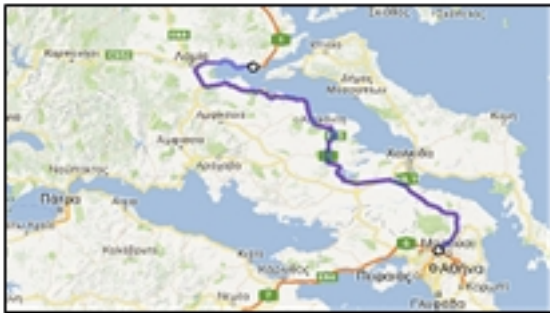

Στοιχεία Σηράγγων Ελληνικής Επικράτειας

- [Ταξινόμηση κατά αλφαβητική σειρά](#)
- [Ταξινόμηση κατά μήκος](#)
- [Ταξινόμηση κατά λωρίδες κυκλοφορίας](#)
- [Ταξινόμηση κατά κατεύθυνση](#)

- [Από 500m έως 1000m](#)
- [Από 1000m έως 3000m](#)
- [Από 3000m και άνω](#)

- [1 Λωρίδα](#)
- [2 Λωρίδες](#)
- [3 Λωρίδες](#)

- [Μονής κατεύθυνσης](#)
- [Διπλής κατεύθυνσης](#)

var lastOpenMenu() null; if (document.getElementById("ZooCoords").style.visibility != "hidden") {

Εγνατία Οδός E90/A2

Ολυμπία Οδός E55/E94/A8

Αυτ. Μορέας E65/A7

Νέα Οδός E75/A1

Αυτ. Αιγαίου E75/A1

Αττική Οδός E94/E64/A6